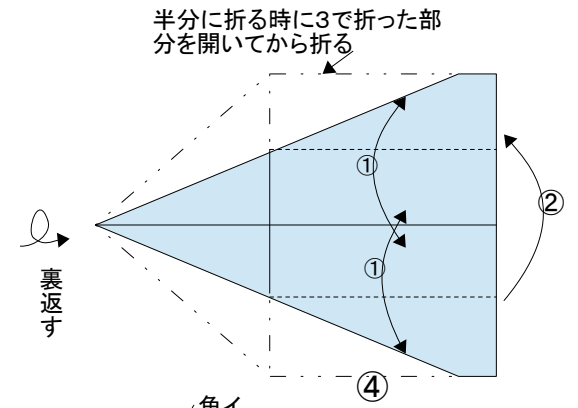

T・S ホープII (T, S ホープ号改良型) 用紙B5他

⑤この折り線で折ってから折る

折り癖に従って機体を整える

側面図

作 大森和也 H24, 7, 1