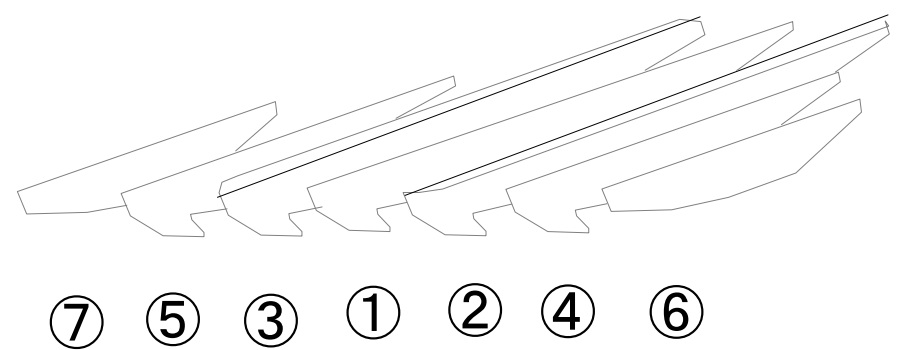

FAF Maeve

Designed by Yasuhiro Nakatani
@ KOBE WINGS 2012/02/19

胴体の組み立て

主翼・先尾翼の組み立て

垂下尾翼と全体の組み立て