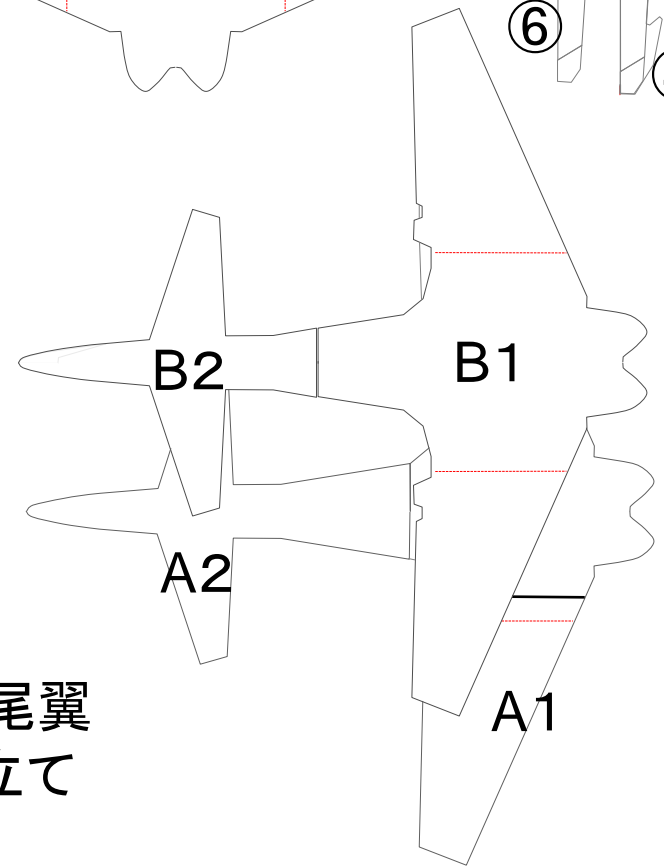

FAF Maeve

Designed by Yasuhiro Nakatani
@ KOBE WINGS 2012/02/19

胴体の組み立て

主翼・先尾翼の組み立て

垂下尾翼と全体の組み立て