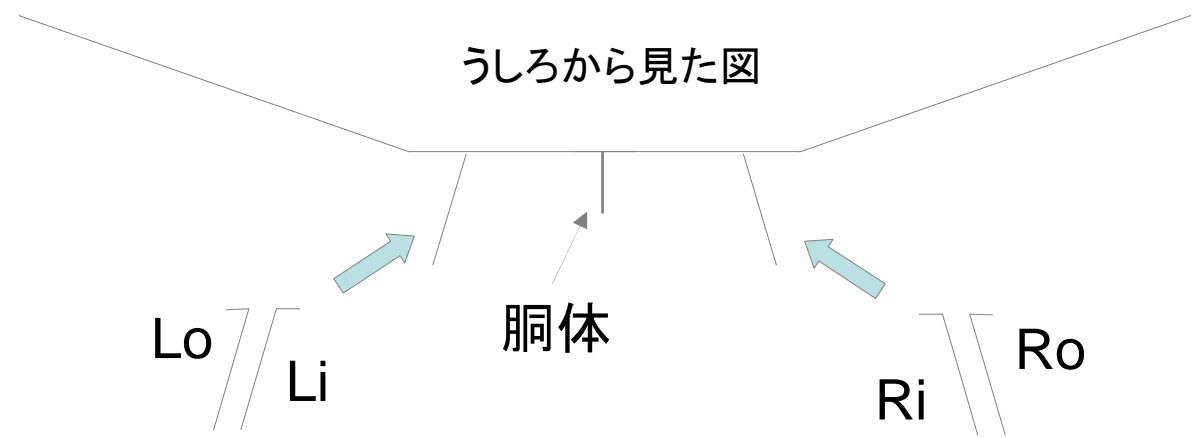

FAF Maeve

Designed by Yasuhiro Nakatani
@ KOBE WINGS 2012/02/19

胴体の組み立て

主翼・先尾翼の組み立て

垂下尾翼と全体の組み立て