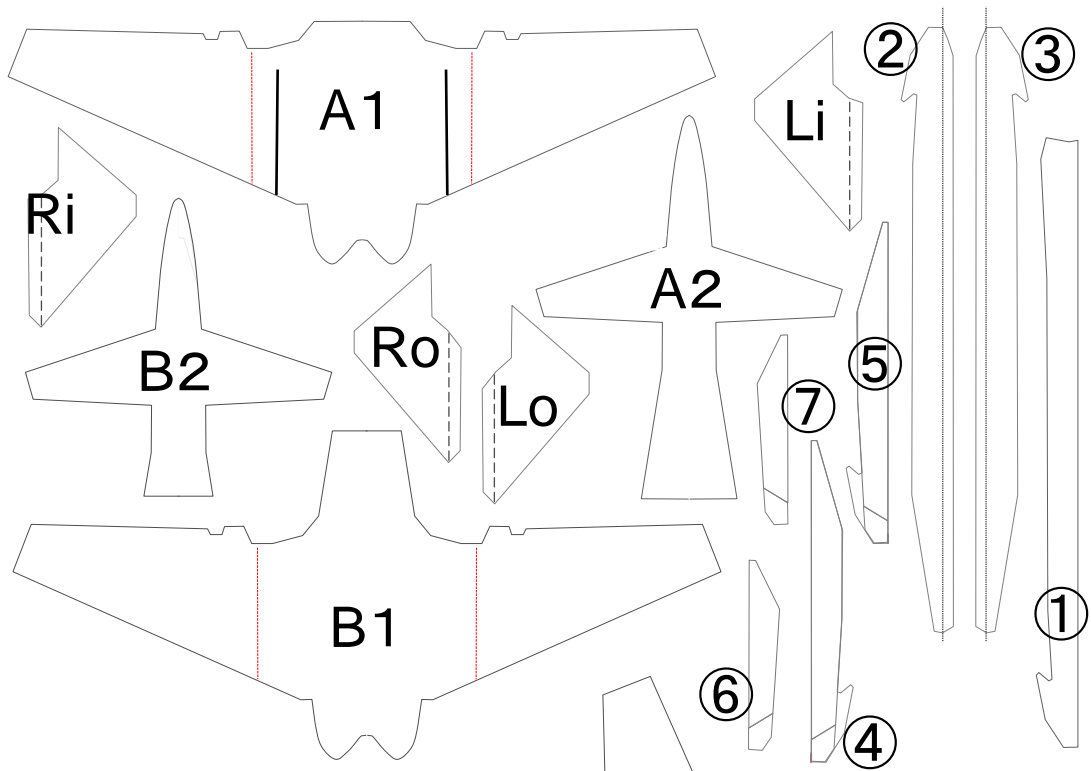

FAF Maeve

Designed by Yasuhiro Nakatani
@ KOBE WINGS 2012/02/19

胴体の組み立て

主翼・先尾翼の組み立て

垂下尾翼と全体の組み立て