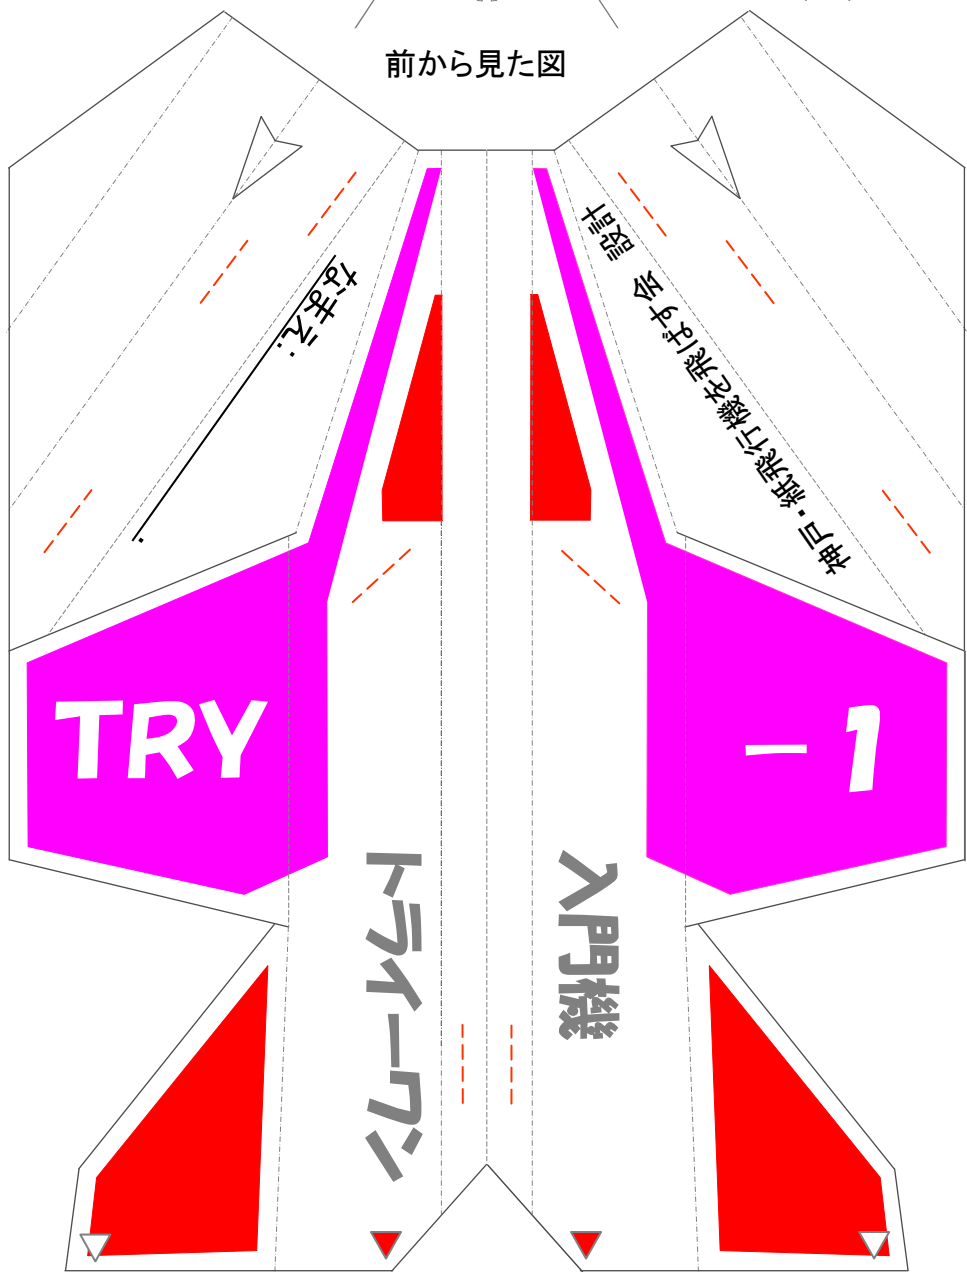

入門機 トライ-1

- - - - やま折り
- - - - たに折り
- - - - ホッチキス止

折り方

A5サイズ
180kg ケント紙
紙目方向

前から見た図

入門機 トライ-1

- - - - やま折り
- - - - たに折り
- - - - ホッチキス止

折り方

A5サイズ
180kg ケント紙
紙目方向

前から見た図