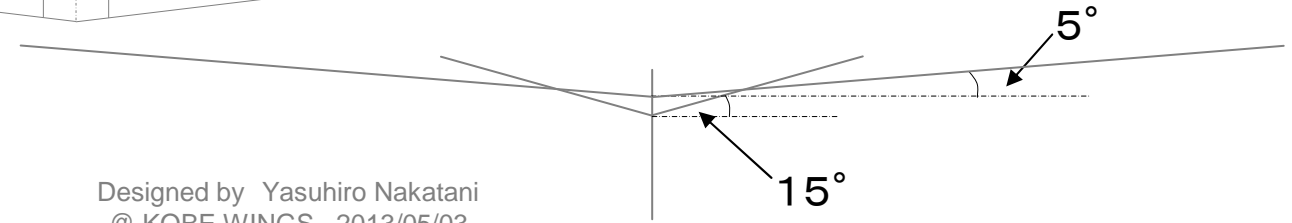

主翼の裏打ち

# MQ-9 Reaper

180kg ケント紙

⇔ 紙目方向

尾翼

Designed by Yasuhiro Nakatani  
@ KOBE WINGS 2013/05/03