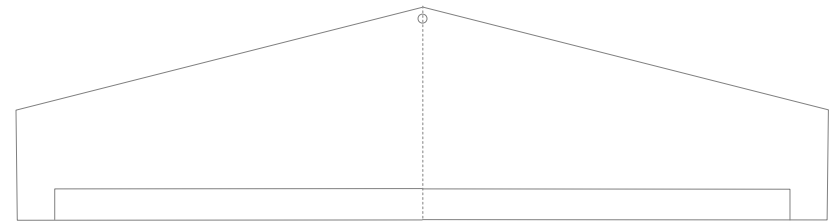

主翼の裏打ち

# MQ-9 Reaper

180kg ケント紙

⇔ 紙目方向

尾翼

Designed by Yasuhiro Nakatani  
@ KOBE WINGS 2013/05/03