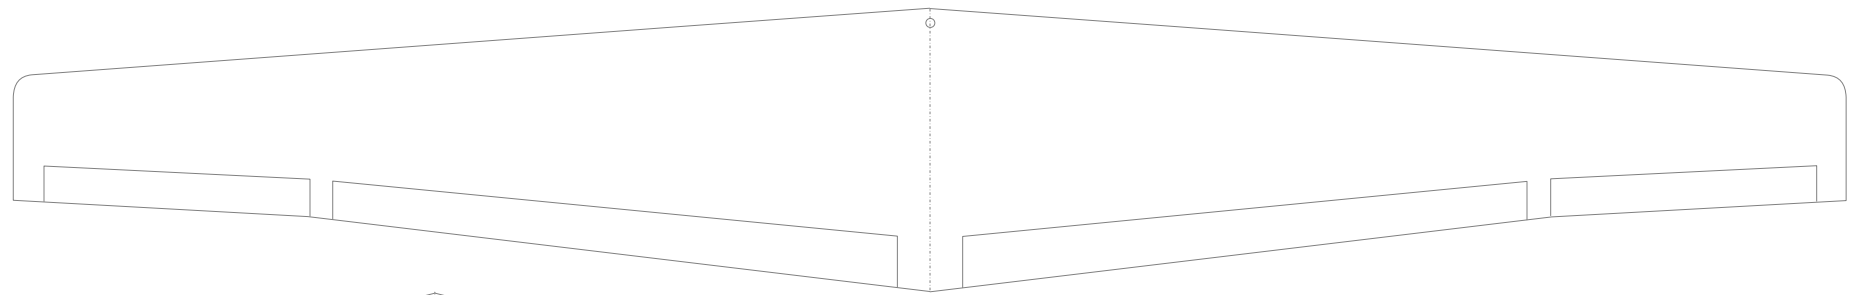

主翼の裏打ち

# MQ-9 Reaper

180kg ケント紙

⇔ 紙目方向

尾翼

Designed by Yasuhiro Nakatani  
@ KOBE WINGS 2013/05/03