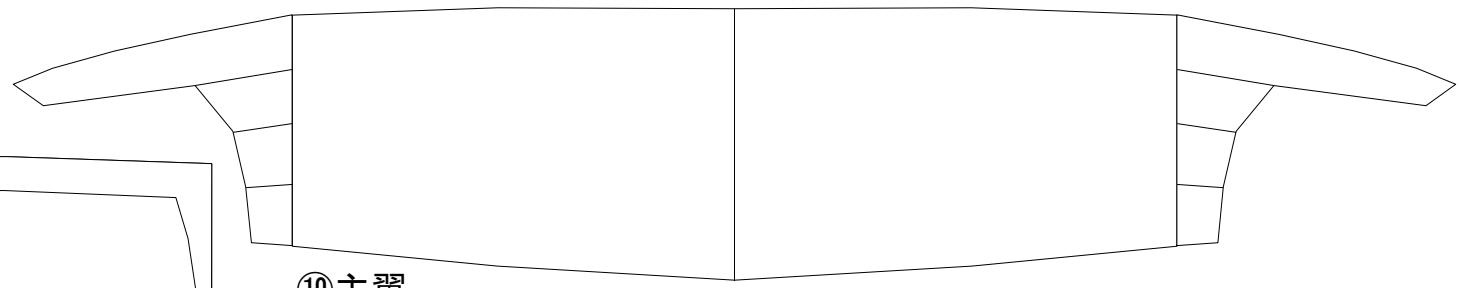

180kgケント紙 紙目⇔

⑨主翼補強(⑩の上に貼る)

⑩主翼

⑪主翼左端

⑫主翼右端

胴体貼り合わせ順

⑧⑥④②①③⑤⑦

主翼上反角(正面視)

⑥

⑧

⑦

⑬水平尾翼